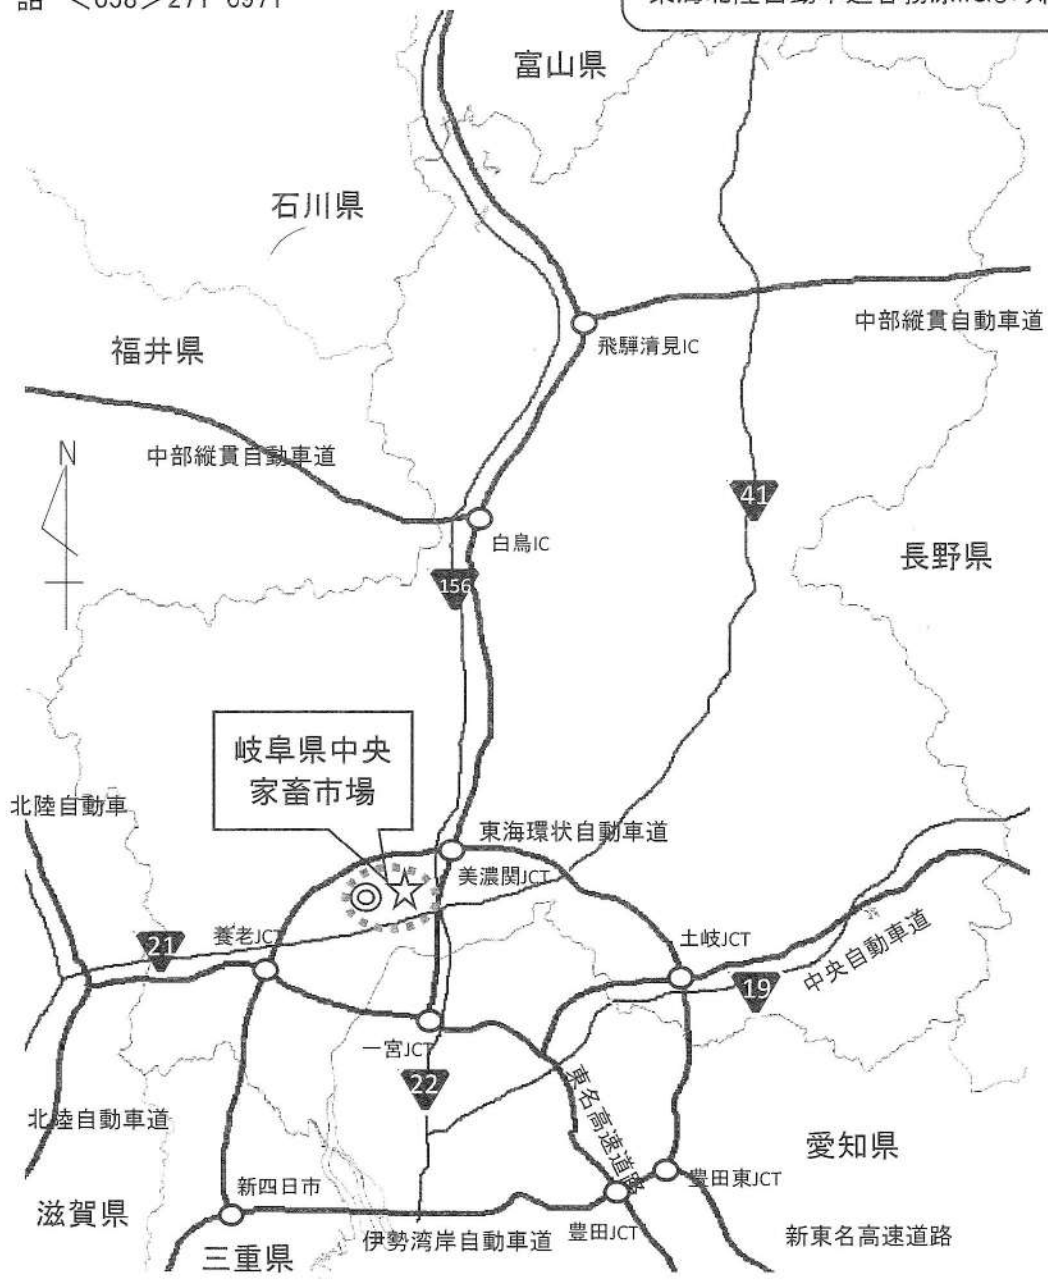

# 岐阜県中央家畜市場案内図

所在地 岐阜県岐阜市六条大溝4-4-7  
 電話 <058>271-0971

アクセス  
 名神高速道路岐阜羽島I.C.より約10km  
 東海北陸自動車道各務原I.C.より約7km

◎	県庁
○	IC・JCT
—	高速道路
—	国道